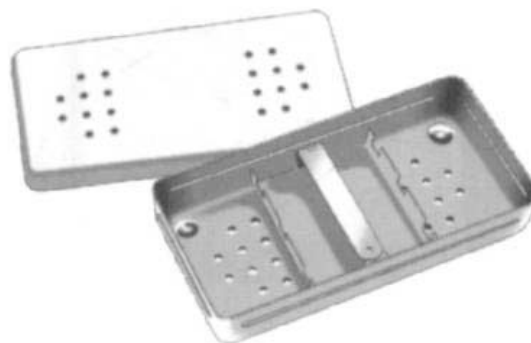

ERWIN GUTH

INSTRUMENTAL PARA VIDA

Recipientes Metálicos

Containers

Cajas

BANDEJAS/ TRAYS - CUBA REDONDA/ BOWL/ CUBETAS

BANDEJA

22 x 09 P/ 06 INSTRUMENTOS	160.001
22 x 09	160.002
22 x 12	160.003
30 x 20 x 04 cm C/ TAMPA	160.006
42 x 30 x 05 cm	160.010
30 x 20 x 04 cm S/ TAMPA	160.005

CUBA REDONDA

250 ml - 9 cm DIÂMETRO
310.005

CUBA RIM/ EMESIS BASIN-CAIXA AGULHA/ CONTAINER FOR NEEDLES/ RIÑONERAS-CAJAS P/ AGUJAS

CUBA RIM

750 ml
26 x 12 cm 310.001

CAIXA P/ AGULHAS

7 x 1,5 cm 200.070

ERWIN GUTH

**CAIXA PERFURADA
COM SUPORTE
P/ INSTRUMENTOS**

20 x 10 x 3 cm 200.022

TAMBOR C/ FUROS NA TAMPA

10 x 10 cm 740.001
12 x 12 cm 740.005
16 x 14 cm 740.010
18 x 14 cm 740.015
20 x 18 cm 740.020
Consulte outras medidas